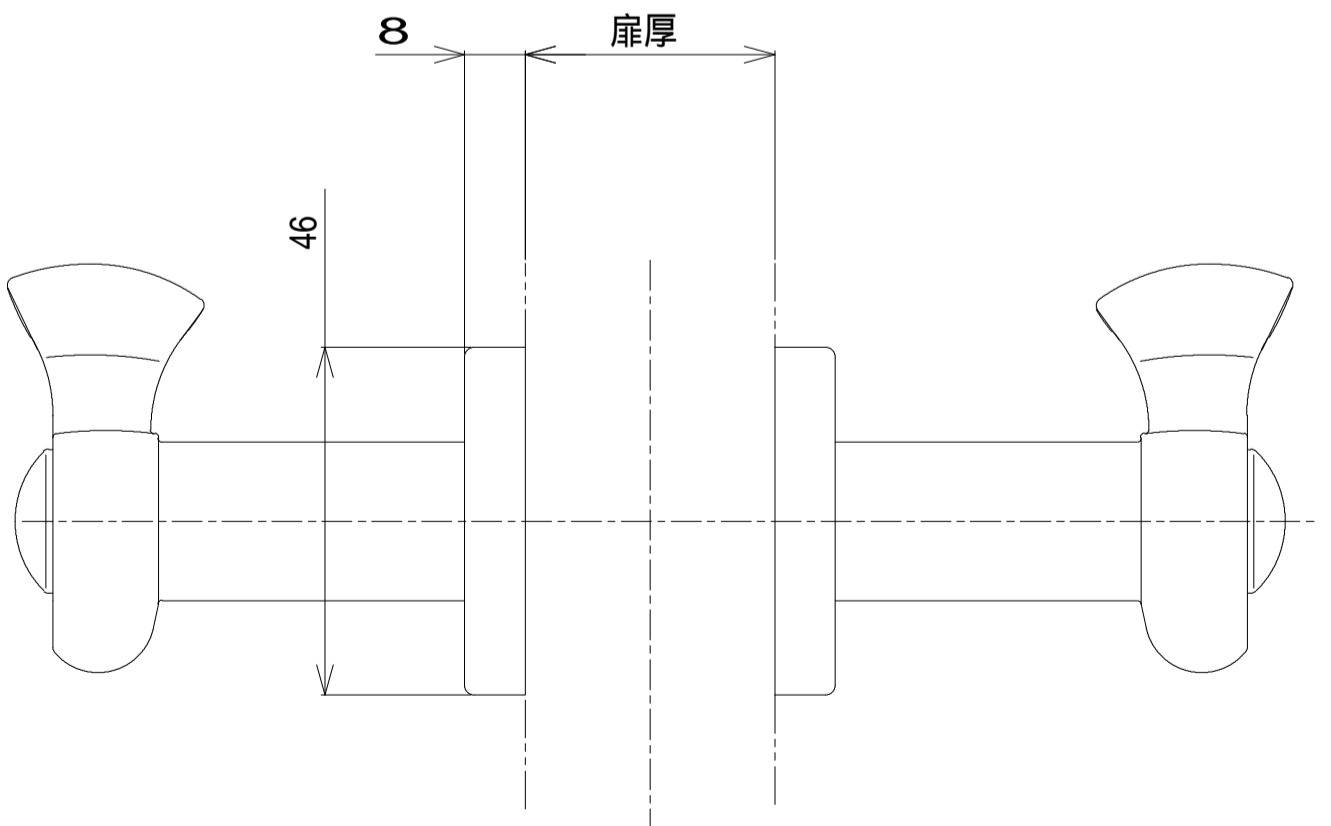

ハンドル名称	坑質	仕上
ROL74B ハンドル	C3771	アンティックプラス

丸座名称	坑質	仕上
R3 74 マルザ	C2680P	アンティックプラス

適用シリーズ	LX LY
図名	ROL型レバーハンドル+R3,R4丸座