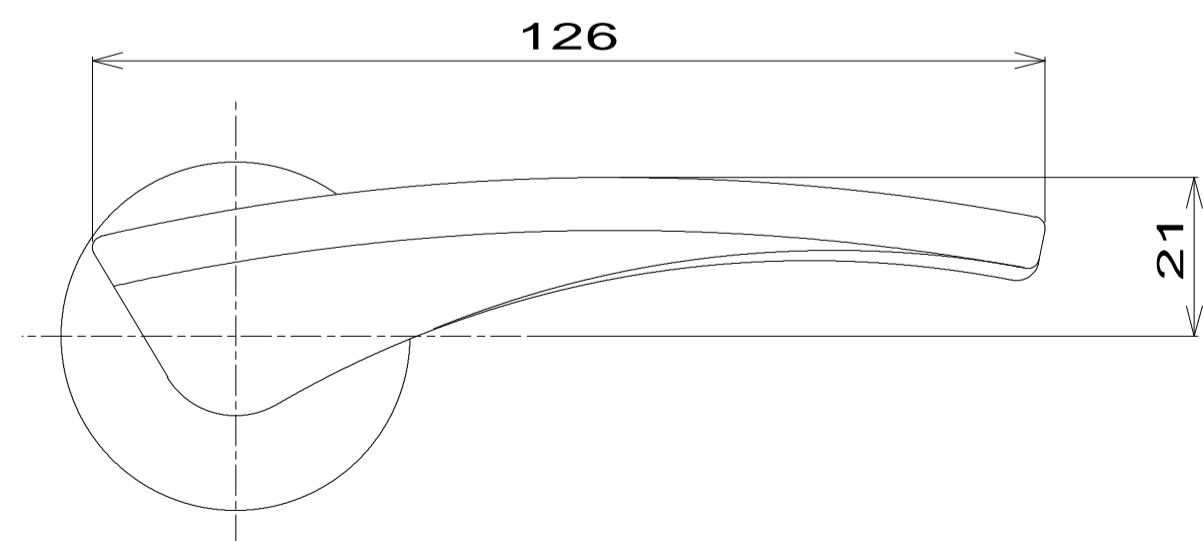

ハンドル名称	坑質	仕上
PAS23A ハンドル	MAC-1A	アルマイトゴールド
PAS40A ハンドル	MAC-1A	アルマイトシルバー
PAS641A ハンドル	MAC-1A	ライトブラウン

丸座名称	坑質	仕上	D寸法	H寸法
R3 23 マルザ	A5052	アルマイトゴールド	46	8
R3 10 マルザ	SUS304	ホーニングシルバー		
R3 641 マルザ	SUS304	ライトブラウン		
R4 23 マルザ	A5052	アルマイトゴールド	50	9
R4 10 マルザ	SUS304	ホーニングシルバー		

適用シリーズ	LX LY
図名	PAS型レバーハンドル+R3,R4丸座