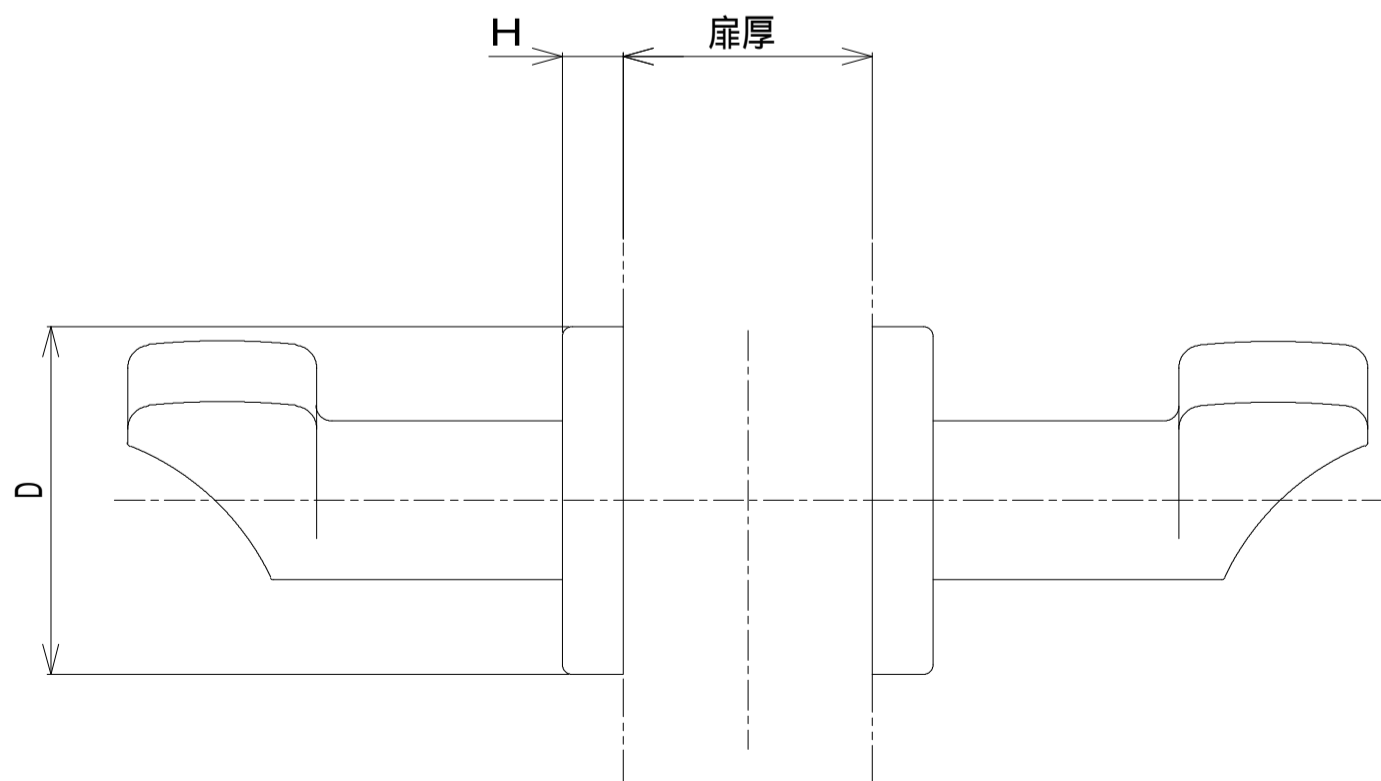

ハンドル名称	坑質	仕上
PAS23A ハンドル	MAC-1A	アルマイトゴールド
PAS40A ハンドル	MAC-1A	アルマイトシルバー
PAS641A ハンドル	MAC-1A	ライトブラウン

丸座名称	坑質	仕上	D寸法	H寸法
R3 23 マルザ	A5052	アルマイトゴールド	46	8
R3 10 マルザ	SUS304	ホーニングシルバー		
R3 641 マルザ	SUS304	ライトブラウン		
R4 23 マルザ	A5052	アルマイトゴールド	50	9
R4 10 マルザ	SUS304	ホーニングシルバー		

適用シリーズ	LX LY
図名	PAS型レバーハンドル+R3,R4丸座