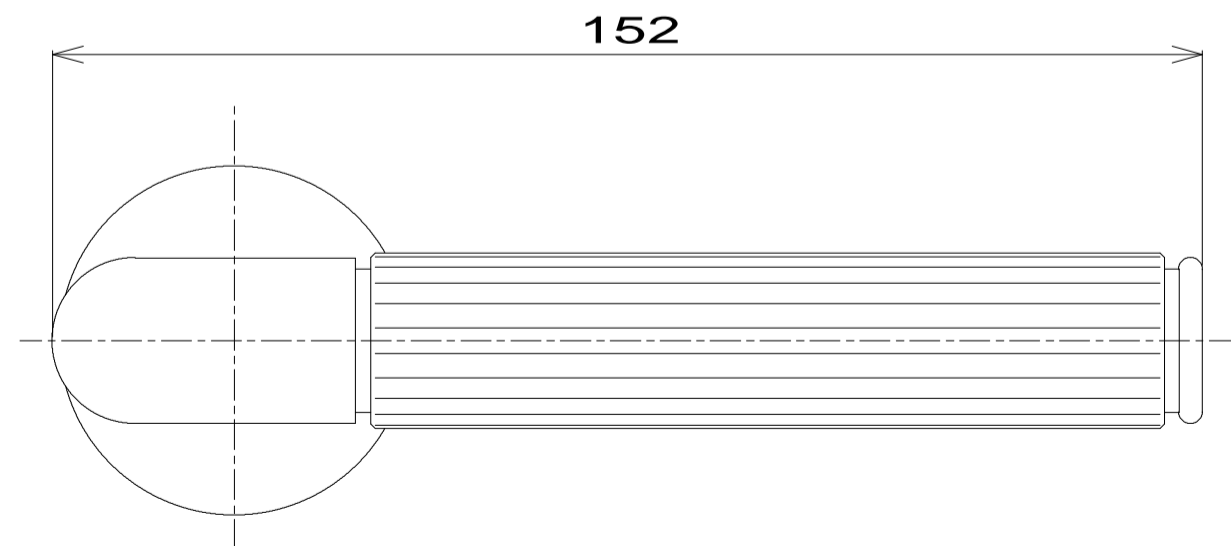

ハンドル名称	坑質	仕上
OBY42A ハンドル	A6063	アルマイトシルバー
OBY23A ハンドル	A6063	アルマイトゴールド

丸座名称	坑質	仕上	D寸法	H寸法
R3 11 マルザ	SUS304	ヘアライン	46	8
R3 23 マルザ	A5052	アルマイトゴールド		
R4 11 マルザ	SUS304	ヘアライン	50	9
R4 23 マルザ	A5052	アルマイトゴールド		

適用シリーズ	LX LY
図名	OBY型レバーハンドル+R3,R4丸座