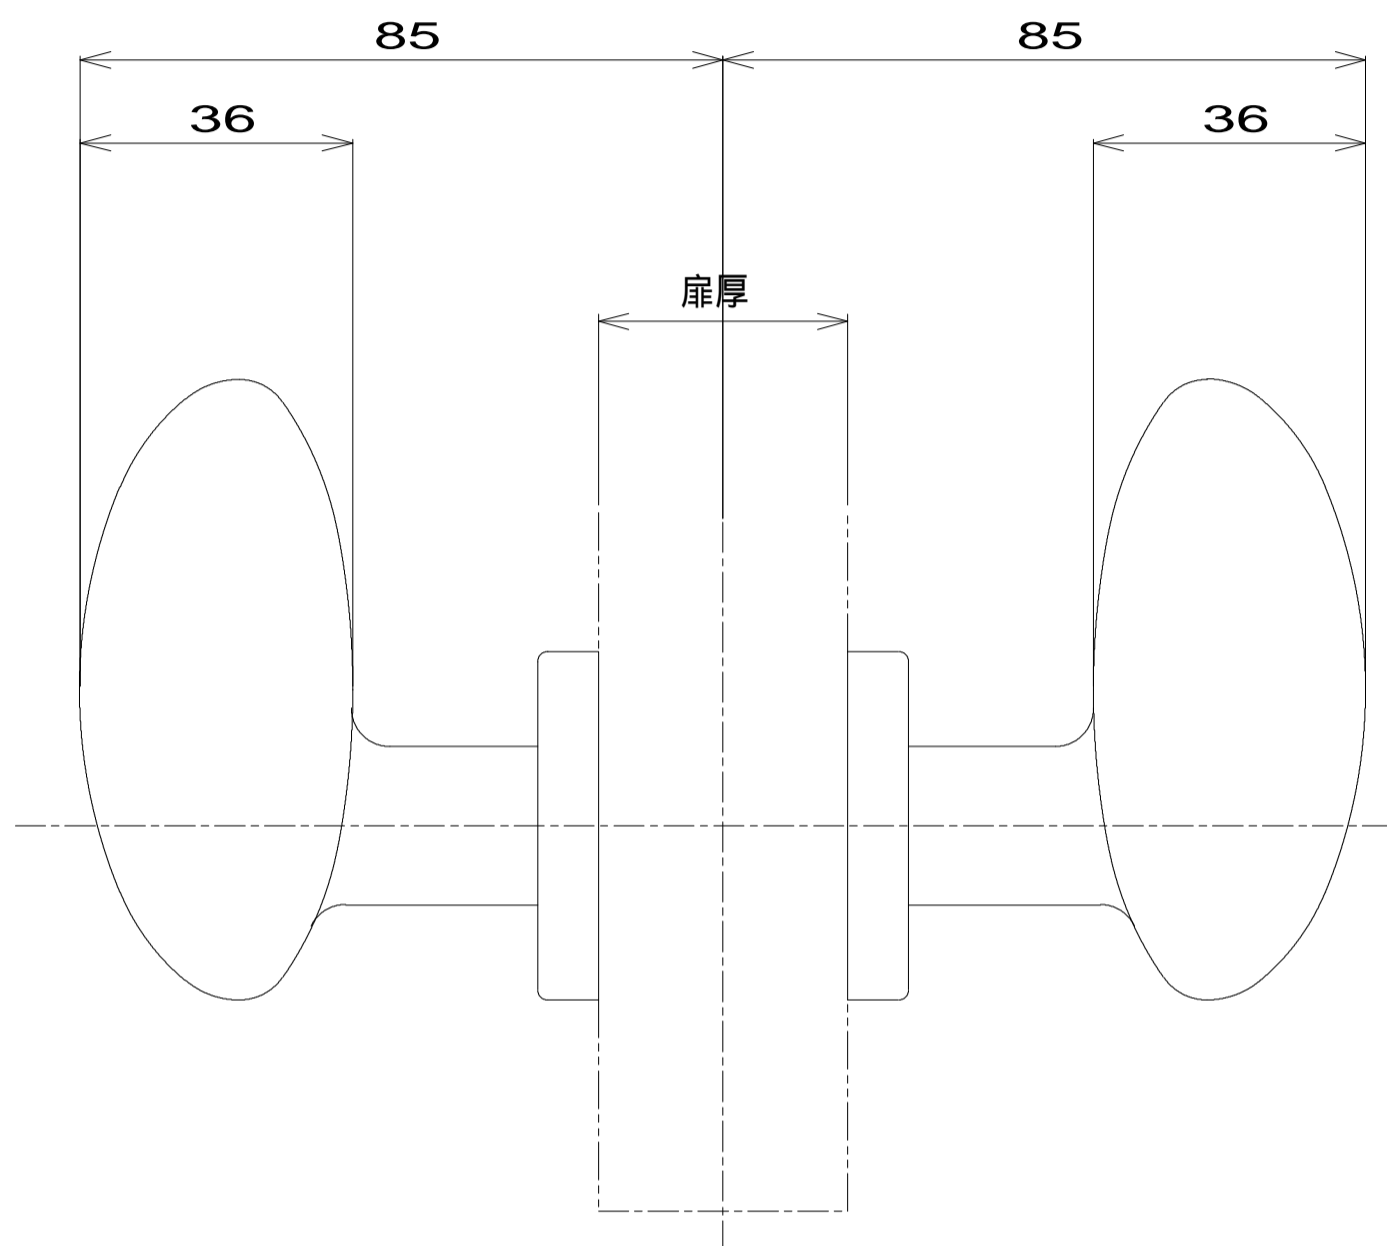

ハンドル名称	坑質	仕上
KIA11S ハンドル	SUS304	ヘアーライン
KIA12S ハンドル	SUS304	ブライト

丸座名称	坑質	仕上	D寸法	H寸法
R3 11 マルザ	SUS304	ヘアーライン	46	8
R3 12 マルザ	SUS304	ブライト		
R4 11 マルザ	SUS304	ヘアーライン	50	9
R4 12 マルザ	SUS304	ブライト		

適用シリーズ	LX LY
図名	KIA型レバーハンドル+R3,R4丸座