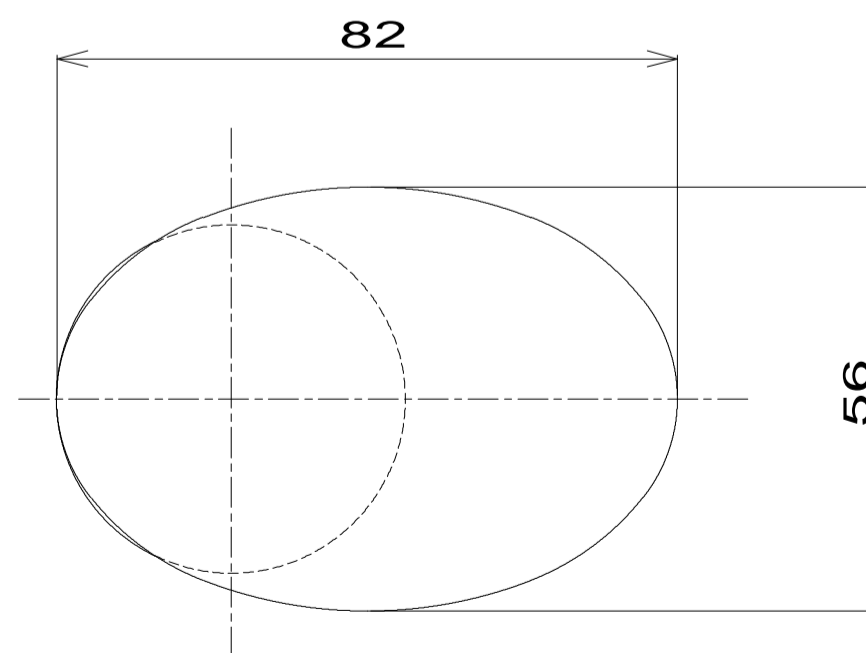

ハンドル名称	坑質	仕上
KIA11S ハンドル	SUS304	ヘアーライン
KIA12S ハンドル	SUS304	ブライト

丸座名称	坑質	仕上	D寸法	H寸法
R3 11 マルザ	SUS304	ヘアーライン	46	8
R3 12 マルザ	SUS304	ブライト		
R4 11 マルザ	SUS304	ヘアーライン	50	9
R4 12 マルザ	SUS304	ブライト		

適用シリーズ	LX LY
図名	KIA型レバーハンドル+R3,R4丸座