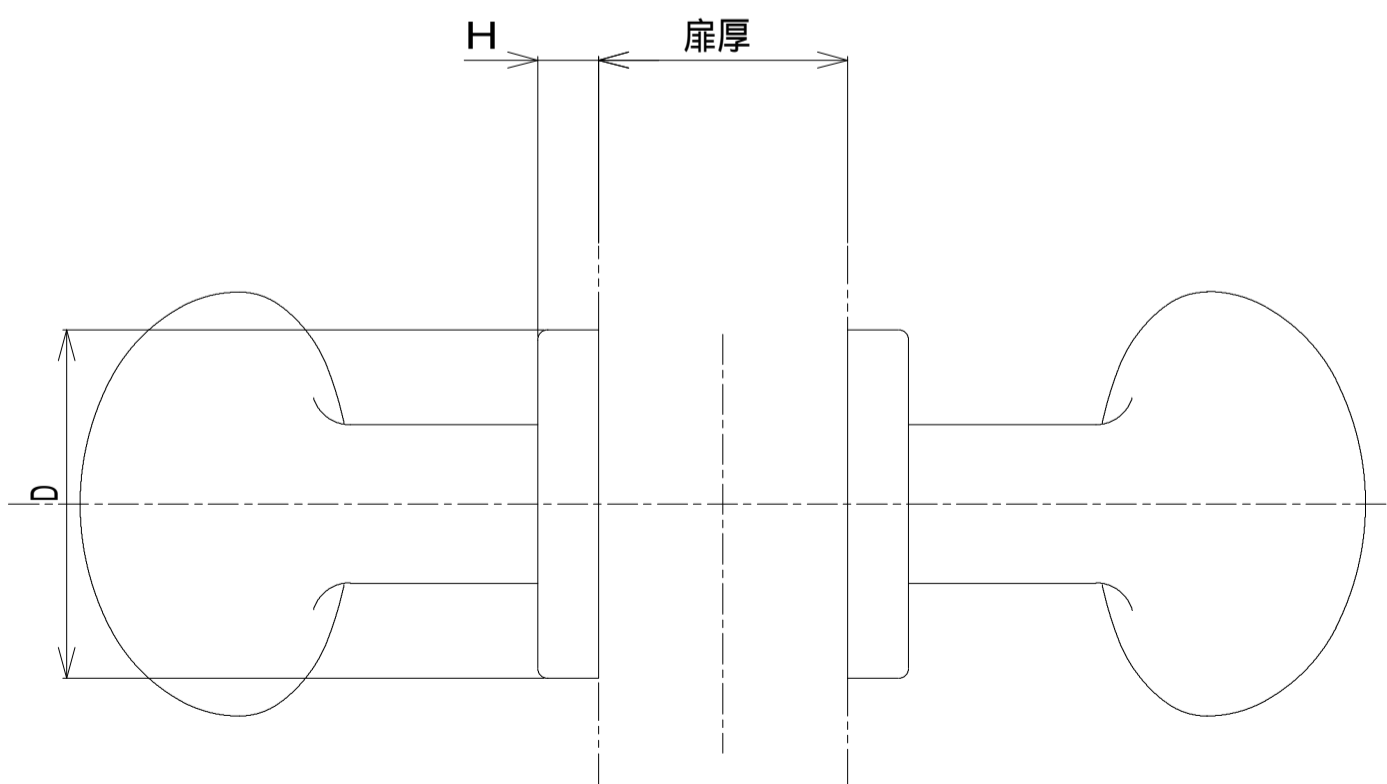

ハンドル名称	坑質	仕上
KIA11S ハンドル	SUS304	ヘアーライン
KIA12S ハンドル	SUS304	ブライト

丸座名称	坑質	仕上	D寸法	H寸法
R3 11 マルザ	SUS304	ヘアーライン	46	8
R3 12 マルザ	SUS304	ブライト		
R4 11 マルザ	SUS304	ヘアーライン	50	9
R4 12 マルザ	SUS304	ブライト		

適用シリーズ	LX LY
図名	KIA型レバーハンドル+R3,R4丸座