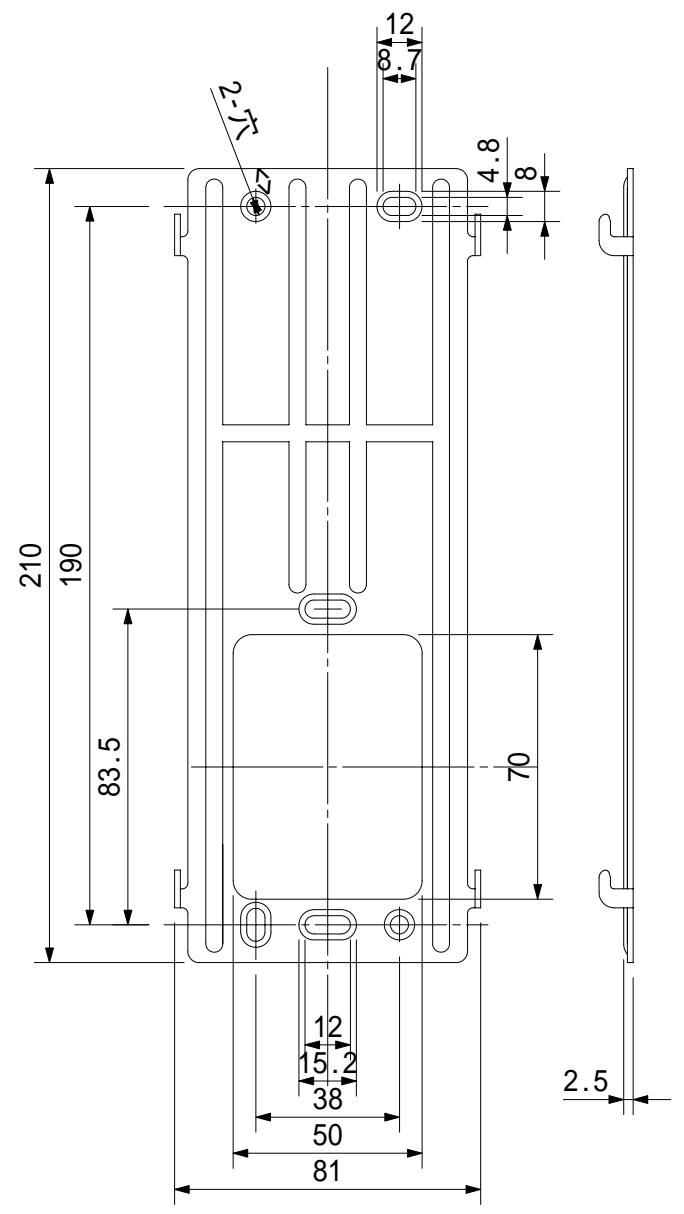

6 Pコネクター
日本圧着端子販売(株)製ハウジング XHP - 6

ケーブル: ABS非移行性 NSKVG 0.2mm (18/0.12) 6心

扉側ケース: ABS
仕上: マンセル 2.5 Y - 9 / 1

バネ : SUS304 素地
バネ外径: 10 長さ400