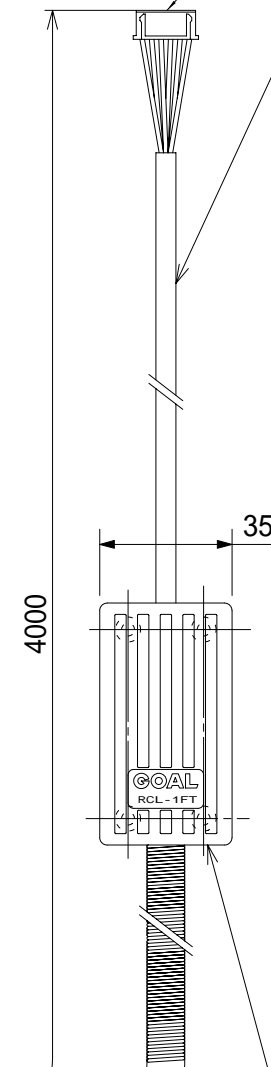

6 Pコネクター
日本圧着端子販売(株)製ハウジング XHP - 6

ケーブル: ABS非移行性 NSKVG 0.2mm (18/0.12) 6心

扉側ケース: ABS
仕上: マンセル 2.5 Y - 9 / 1

バネ : SUS304 素地
バネ外径: 10 長さ400