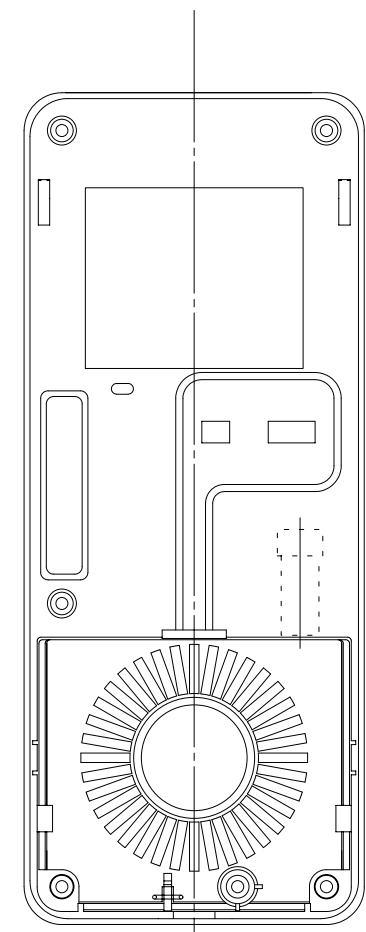

6 Pコネクター
日本圧着端子販売(株)製ハウジング XHP - 6

ケーブル: ABS非移行性 NSKVG 0.2mm (18/0.12) 6心

扉側ケース: ABS
仕上: マンセル 2.5 Y - 9 / 1

バネ : SUS304 素地
バネ外径: 10 長さ400